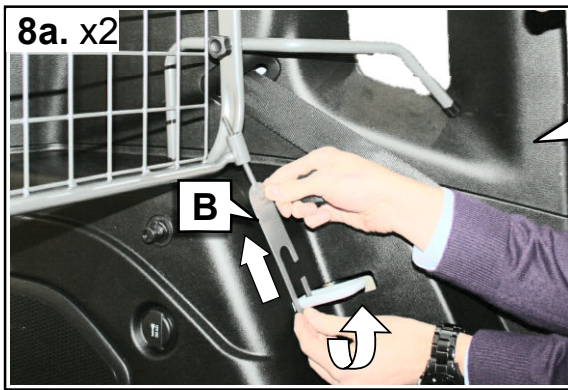

TDG 1470

FITTING INSTRUCTION / INSTRUCTION DE MONTAGE / EINBAUANLEITUNG /
ISTRUZIONI PER L'USO / INSTRUCCIONES DE MONTAJE / MONTAGEHANDLEIDING

JEEP RENEGADE

DOG GUARD / GRILLE PROTECTRICE POUR CHIEN / HUNDEGITTER /
RIPARO PER CANI / DEFENSA PARA PERROS / HONDEREK

PATENTS APPLIED FOR

TDG 1470

FITTING INSTRUCTION / INSTRUCTION DE MONTAGE / EINBAUANLEITUNG /
ISTRUZIONI PER L'USO / INSTRUCCIONES DE MONTAJE / MONTAGEHANDLEIDING

JEEP RENEGADE

DOG GUARD / GRILLE PROTECTRICE POUR CHIEN / HUNDEGITTER /
RIPARO PER CANI / DEFENSA PARA PERROS / HONDEREK