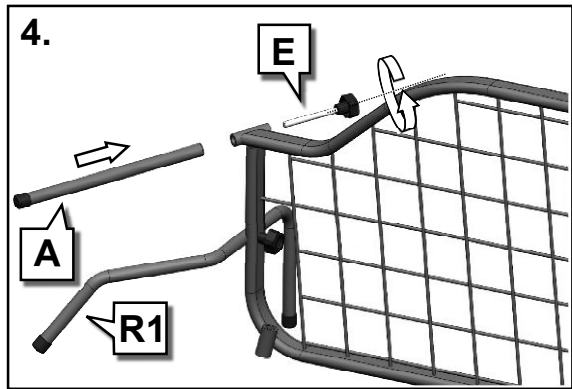

TDG 1470

FITTING INSTRUCTION / INSTRUCTION DE MONTAGE / EINBAUANLEITUNG /
ISTRUZIONI PER L'USO / INSTRUCCIONES DE MONTAJE / MONTAGEHANDLEIDING

JEEP RENEGADE

DOG GUARD / GRILLE PROTECTRICE POUR CHIEN / HUNDEGITTER /
RIPARO PER CANI / DEFENSA PARA PERROS / HONDEREK

PATENTS APPLIED FOR

TDG 1470

FITTING INSTRUCTION / INSTRUCTION DE MONTAGE / EINBAUANLEITUNG /
ISTRUZIONI PER L'USO / INSTRUCCIONES DE MONTAJE / MONTAGEHANDLEIDING

JEEP RENEGADE

DOG GUARD / GRILLE PROTECTRICE POUR CHIEN / HUNDEGITTER /
RIPARO PER CANI / DEFENSA PARA PERROS / HONDEREK