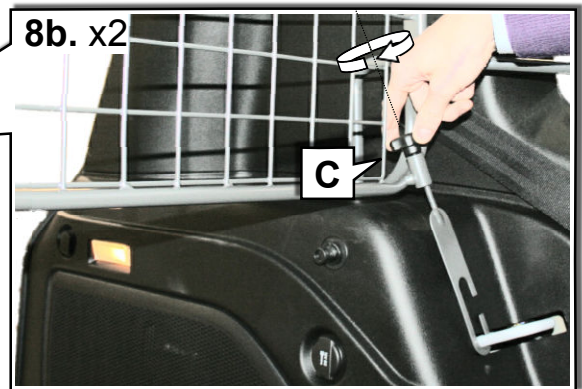

TDG 1470

FITTING INSTRUCTION / INSTRUCTION DE MONTAGE / EINBAUANLEITUNG /
ISTRUZIONI PER L'USO / INSTRUCCIONES DE MONTAJE / MONTAGEHANDLEIDING

JEEP RENEGADE

DOG GUARD / GRILLE PROTECTRICE POUR CHIEN / HUNDEGITTER /
RIPARO PER CANI / DEFENSA PARA PERROS / HONDEREK

PATENTS APPLIED FOR

TDG 1470

FITTING INSTRUCTION / INSTRUCTION DE MONTAGE / EINBAUANLEITUNG /
ISTRUZIONI PER L'USO / INSTRUCCIONES DE MONTAJE / MONTAGEHANDLEIDING

JEEP RENEGADE

DOG GUARD / GRILLE PROTECTRICE POUR CHIEN / HUNDEGITTER /
RIPARO PER CANI / DEFENSA PARA PERROS / HONDEREK