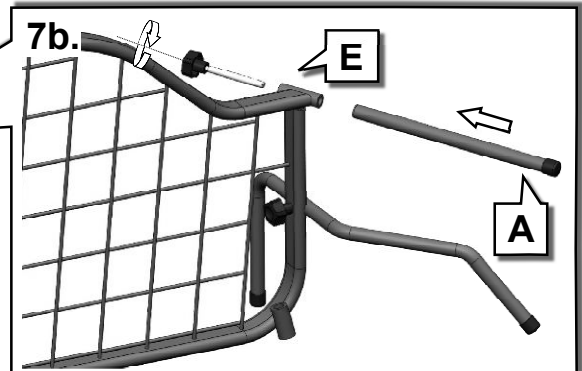

TDG 1470

FITTING INSTRUCTION / INSTRUCTION DE MONTAGE / EINBAUANLEITUNG /
ISTRUZIONI PER L'USO / INSTRUCCIONES DE MONTAJE / MONTAGEHANDLEIDING

JEEP RENEGADE

DOG GUARD / GRILLE PROTECTRICE POUR CHIEN / HUNDEGITTER /
RIPARO PER CANI / DEFENSA PARA PERROS / HONDEREK

PATENTS APPLIED FOR

TDG 1470

FITTING INSTRUCTION / INSTRUCTION DE MONTAGE / EINBAUANLEITUNG /
ISTRUZIONI PER L'USO / INSTRUCCIONES DE MONTAJE / MONTAGEHANDLEIDING

JEEP RENEGADE

DOG GUARD / GRILLE PROTECTRICE POUR CHIEN / HUNDEGITTER /
RIPARO PER CANI / DEFENSA PARA PERROS / HONDEREK