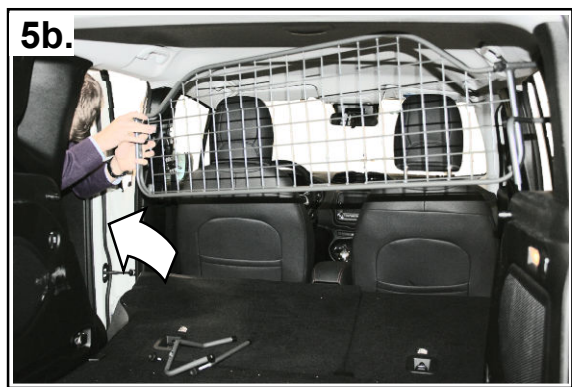

TDG 1470

FITTING INSTRUCTION / INSTRUCTION DE MONTAGE / EINBAUANLEITUNG /
ISTRUZIONI PER L'USO / INSTRUCCIONES DE MONTAJE / MONTAGEHANDLEIDING

JEEP RENEGADE

DOG GUARD / GRILLE PROTECTRICE POUR CHIEN / HUNDEGITTER /
RIPARO PER CANI / DEFENSA PARA PERROS / HONDEREK