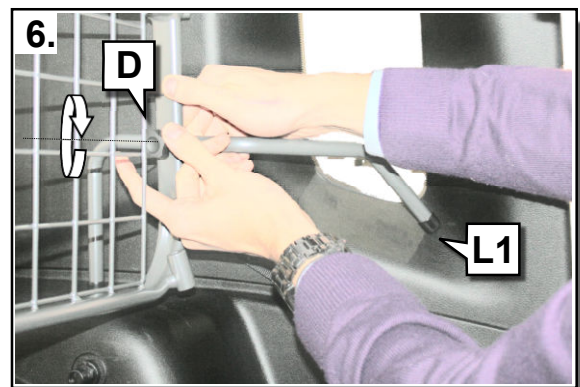

TDG 1470

FITTING INSTRUCTION / INSTRUCTION DE MONTAGE / EINBAUANLEITUNG /
ISTRUZIONI PER L'USO / INSTRUCCIONES DE MONTAJE / MONTAGEHANDLEIDING

JEEP RENEGADE

DOG GUARD / GRILLE PROTECTRICE POUR CHIEN / HUNDEGITTER /
RIPARO PER CANI / DEFENSA PARA PERROS / HONDEREK