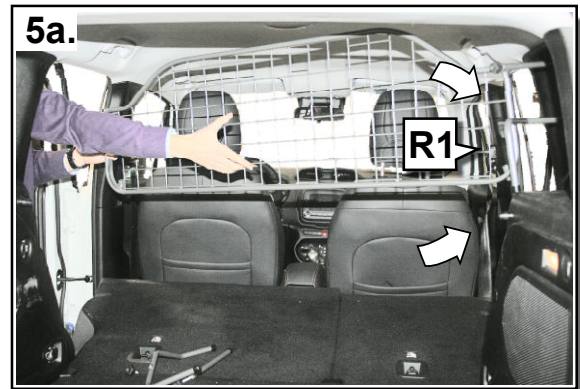

TDG 1470

FITTING INSTRUCTION / INSTRUCTION DE MONTAGE / EINBAUANLEITUNG /
ISTRUZIONI PER L'USO / INSTRUCCIONES DE MONTAJE / MONTAGEHANDLEIDING

JEEP RENEGADE

DOG GUARD / GRILLE PROTECTRICE POUR CHIEN / HUNDEGITTER /
RIPARO PER CANI / DEFENSA PARA PERROS / HONDEREK